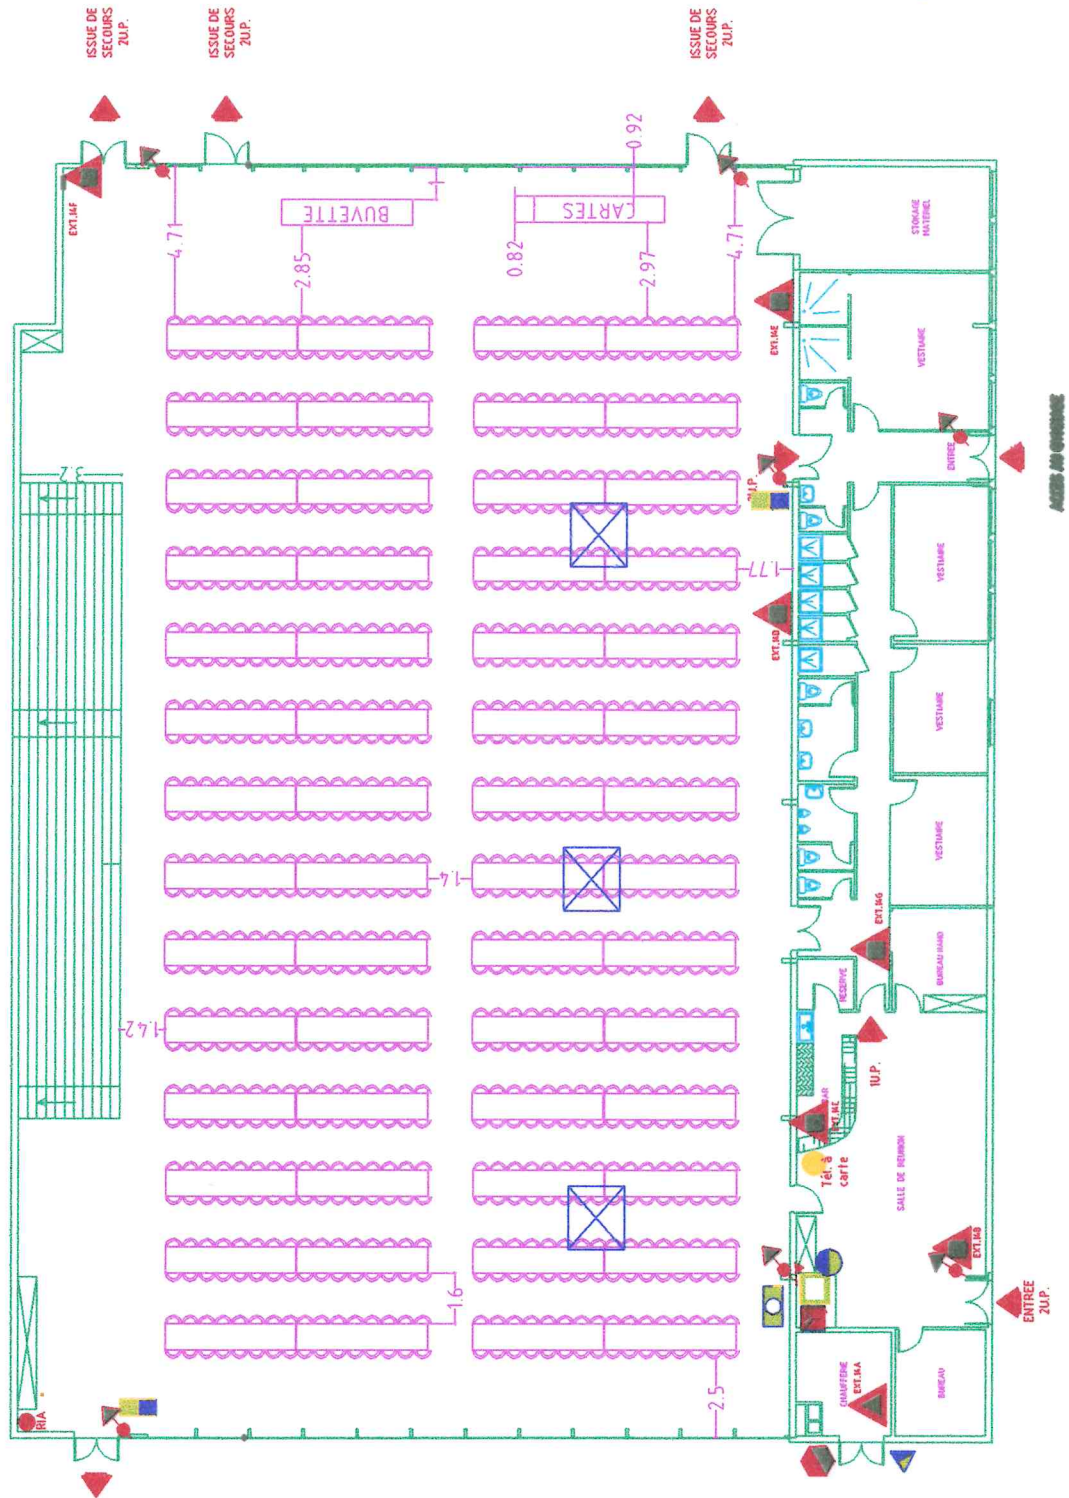

Configuration I

ISSUE DE SECOURS ZUP.

LEGENDE

EXUTOIRE DE FUMEE

RIA
EXTINCTEUR EAU PULVERISEE
EXTINCTEUR CO2

COFFRET ALARME INCENDIE
ARRET D'URGENCE CHAUFFERIE

DECLENCHEMENT MANUEL D'EXUTOIRE DE FUMEE

BOUTON ALARME INCENDIE

COFFRET SCENE

ARMOIRE ELECTRIQUE

COUPEUR ELECTRIQUE

VANNE COUPE FUEL

896 PLACES ASSISES

ACCES AU GARAGE