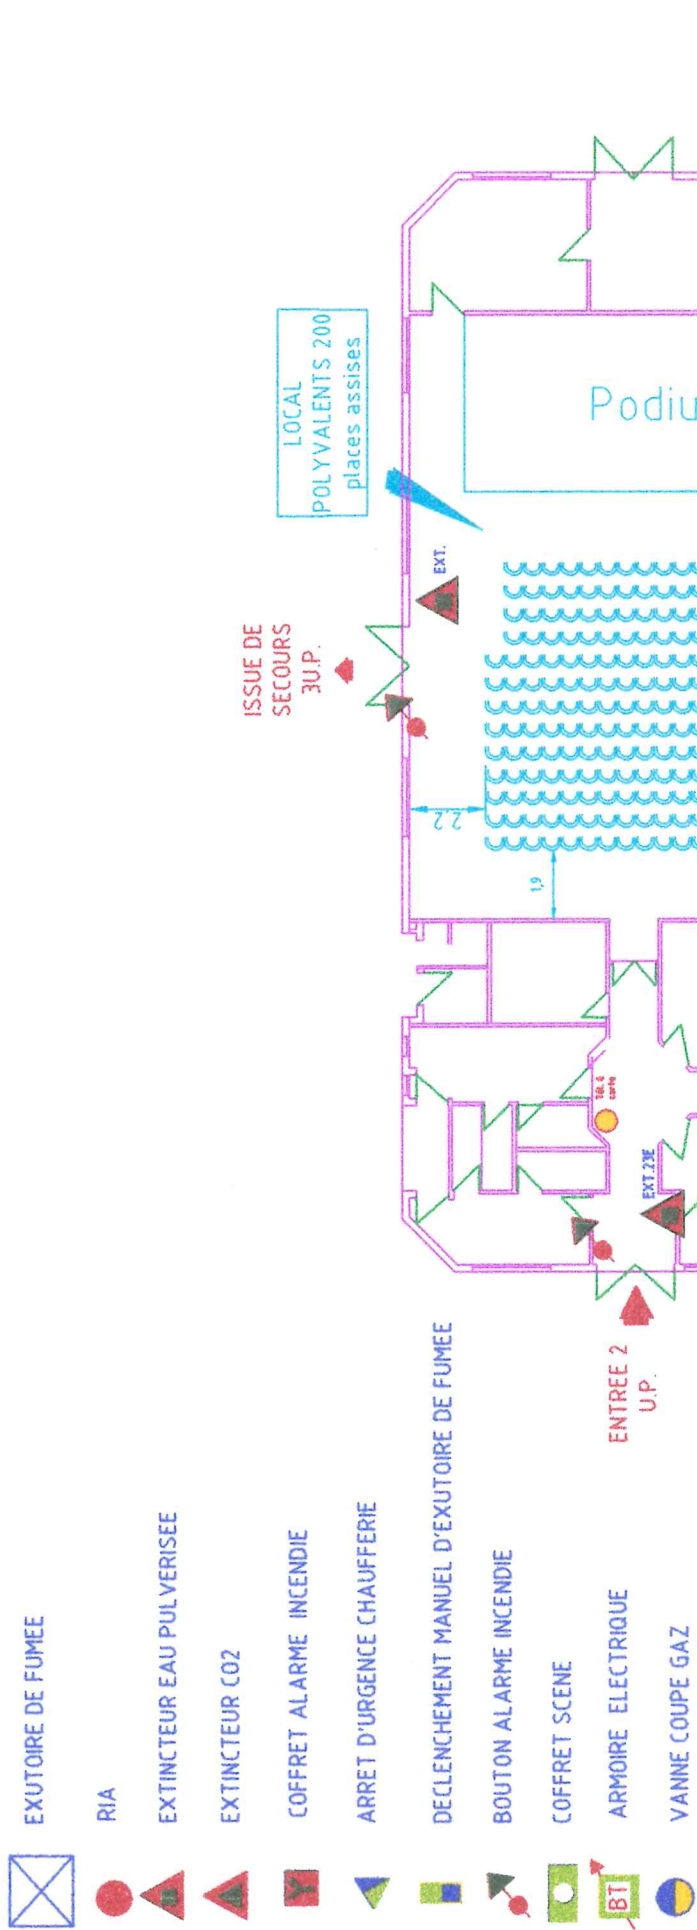

CONFIGURATION E

LEGENDE

960 places assises

LOCAL
POLYVALENTS 200
places assises

Podium

ENTREE 2
U.P.

ISSUE DE
SECOURS
3U.P.

ISSUE DE
SECOURS
3U.P.