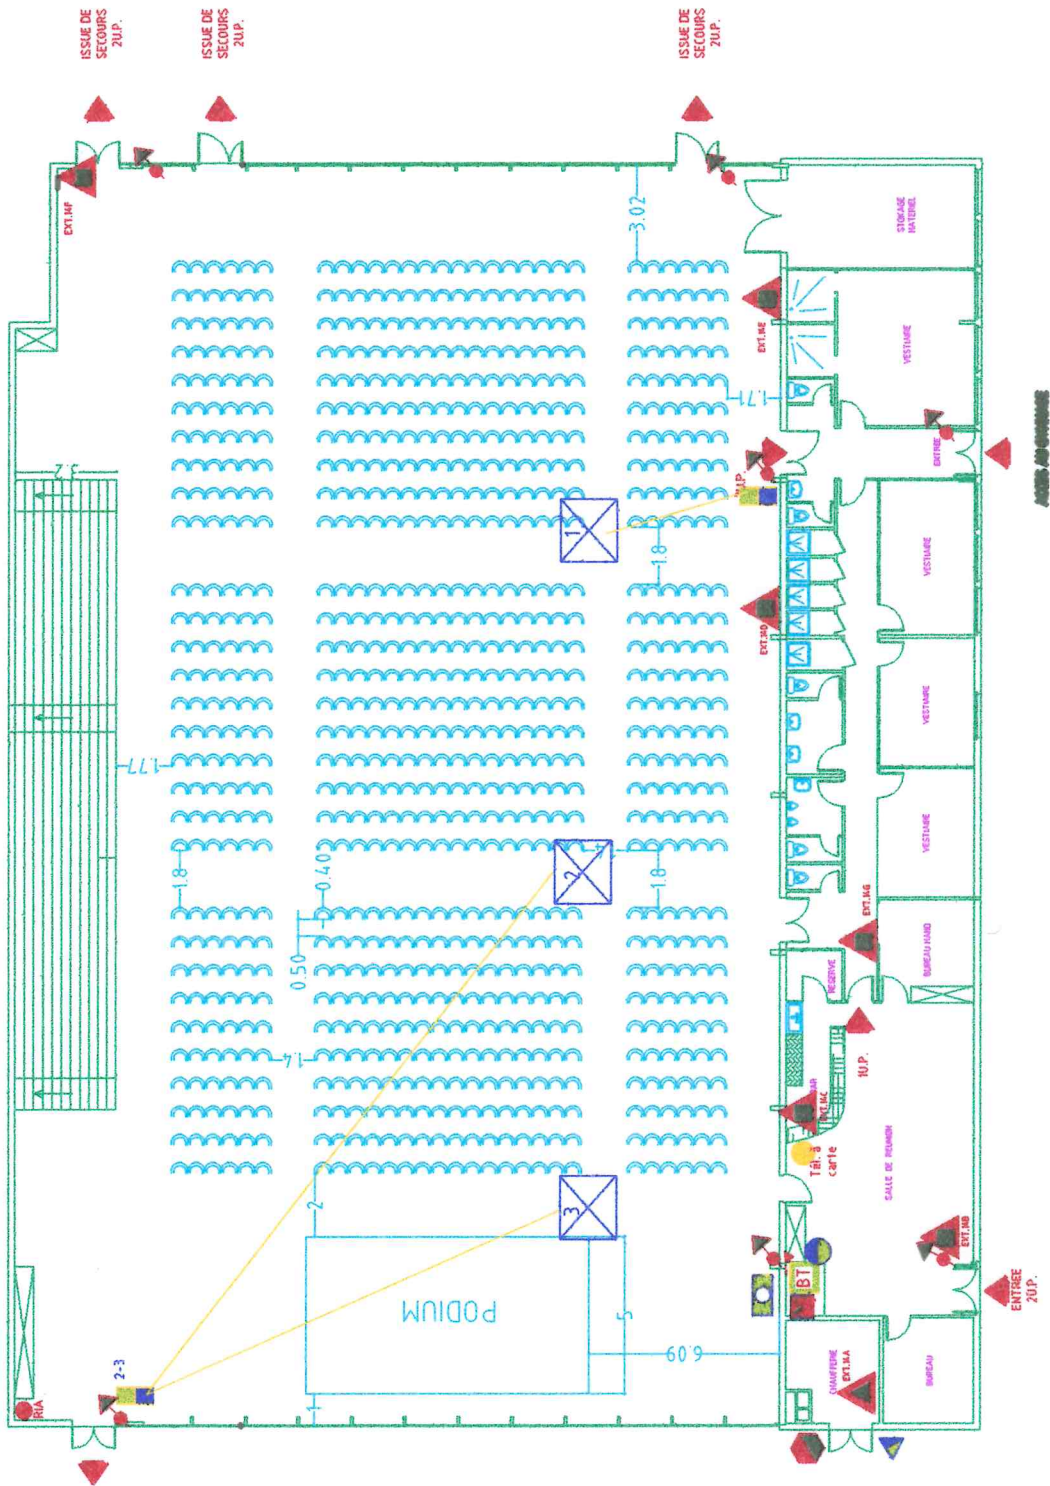

Configuration H

ISSUE DE SECOURS ZUP.

LEGENDE

-  EXUTOIRE DE FUMEE
-  RIA
-  EXTINCTEUR EAU PULVERISEE
-  EXTINCTEUR CO2
-  COFFRET ALARME INCENDIE
-  ARRET D'URGENCE CHAUFFERIE
-  DECLENCHEMENT MANUEL D'EXUTOIRE DE FUMEE
-  BOUTON ALARME INCENDIE
-  COFFRET SCENE
-  ARMOIRE ELECTRIQUE
-  COUPEUR ELECTRIQUE
-  VANNE COUPE FUEL

840
PLACES
ASSISES