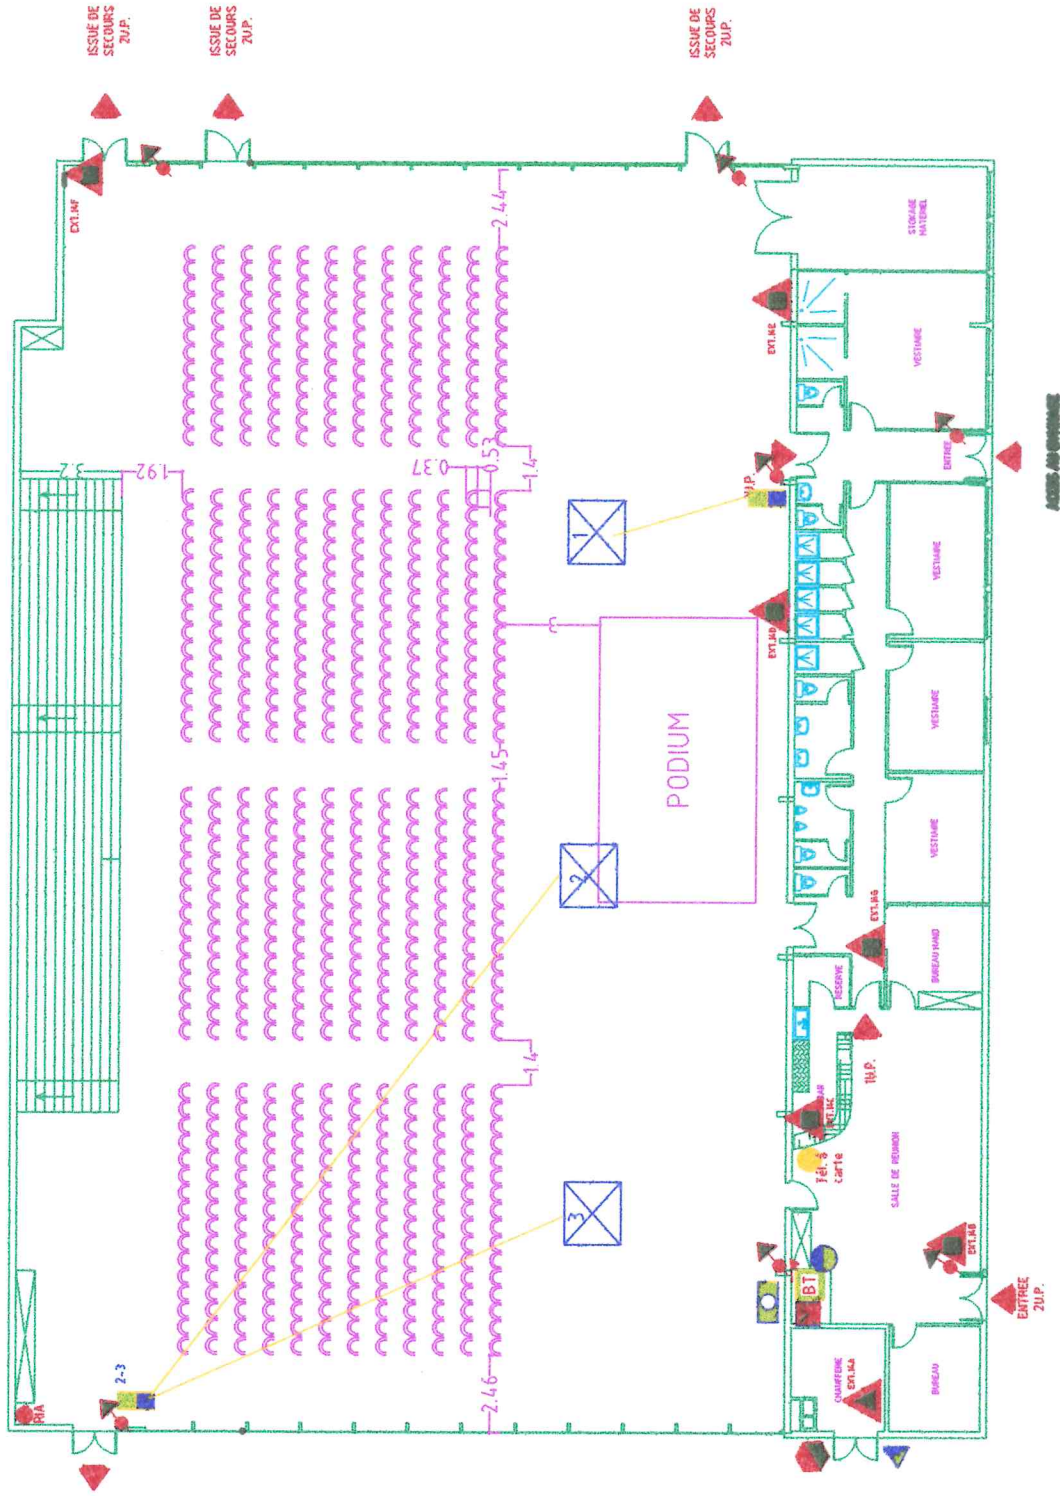

ARRET D'URGENCE CHAUFFERIE

DECLENCHEMENT MANUEL D'EXUTOIRE DE FUMEE

BOUTON ALARME INCENDIE

COFFRET SCENE

ARMOIRE ELECTRIQUE

COUPURE ELECTRIQUE

VANNE COUPE FUEL

696 PLACES ASSISES