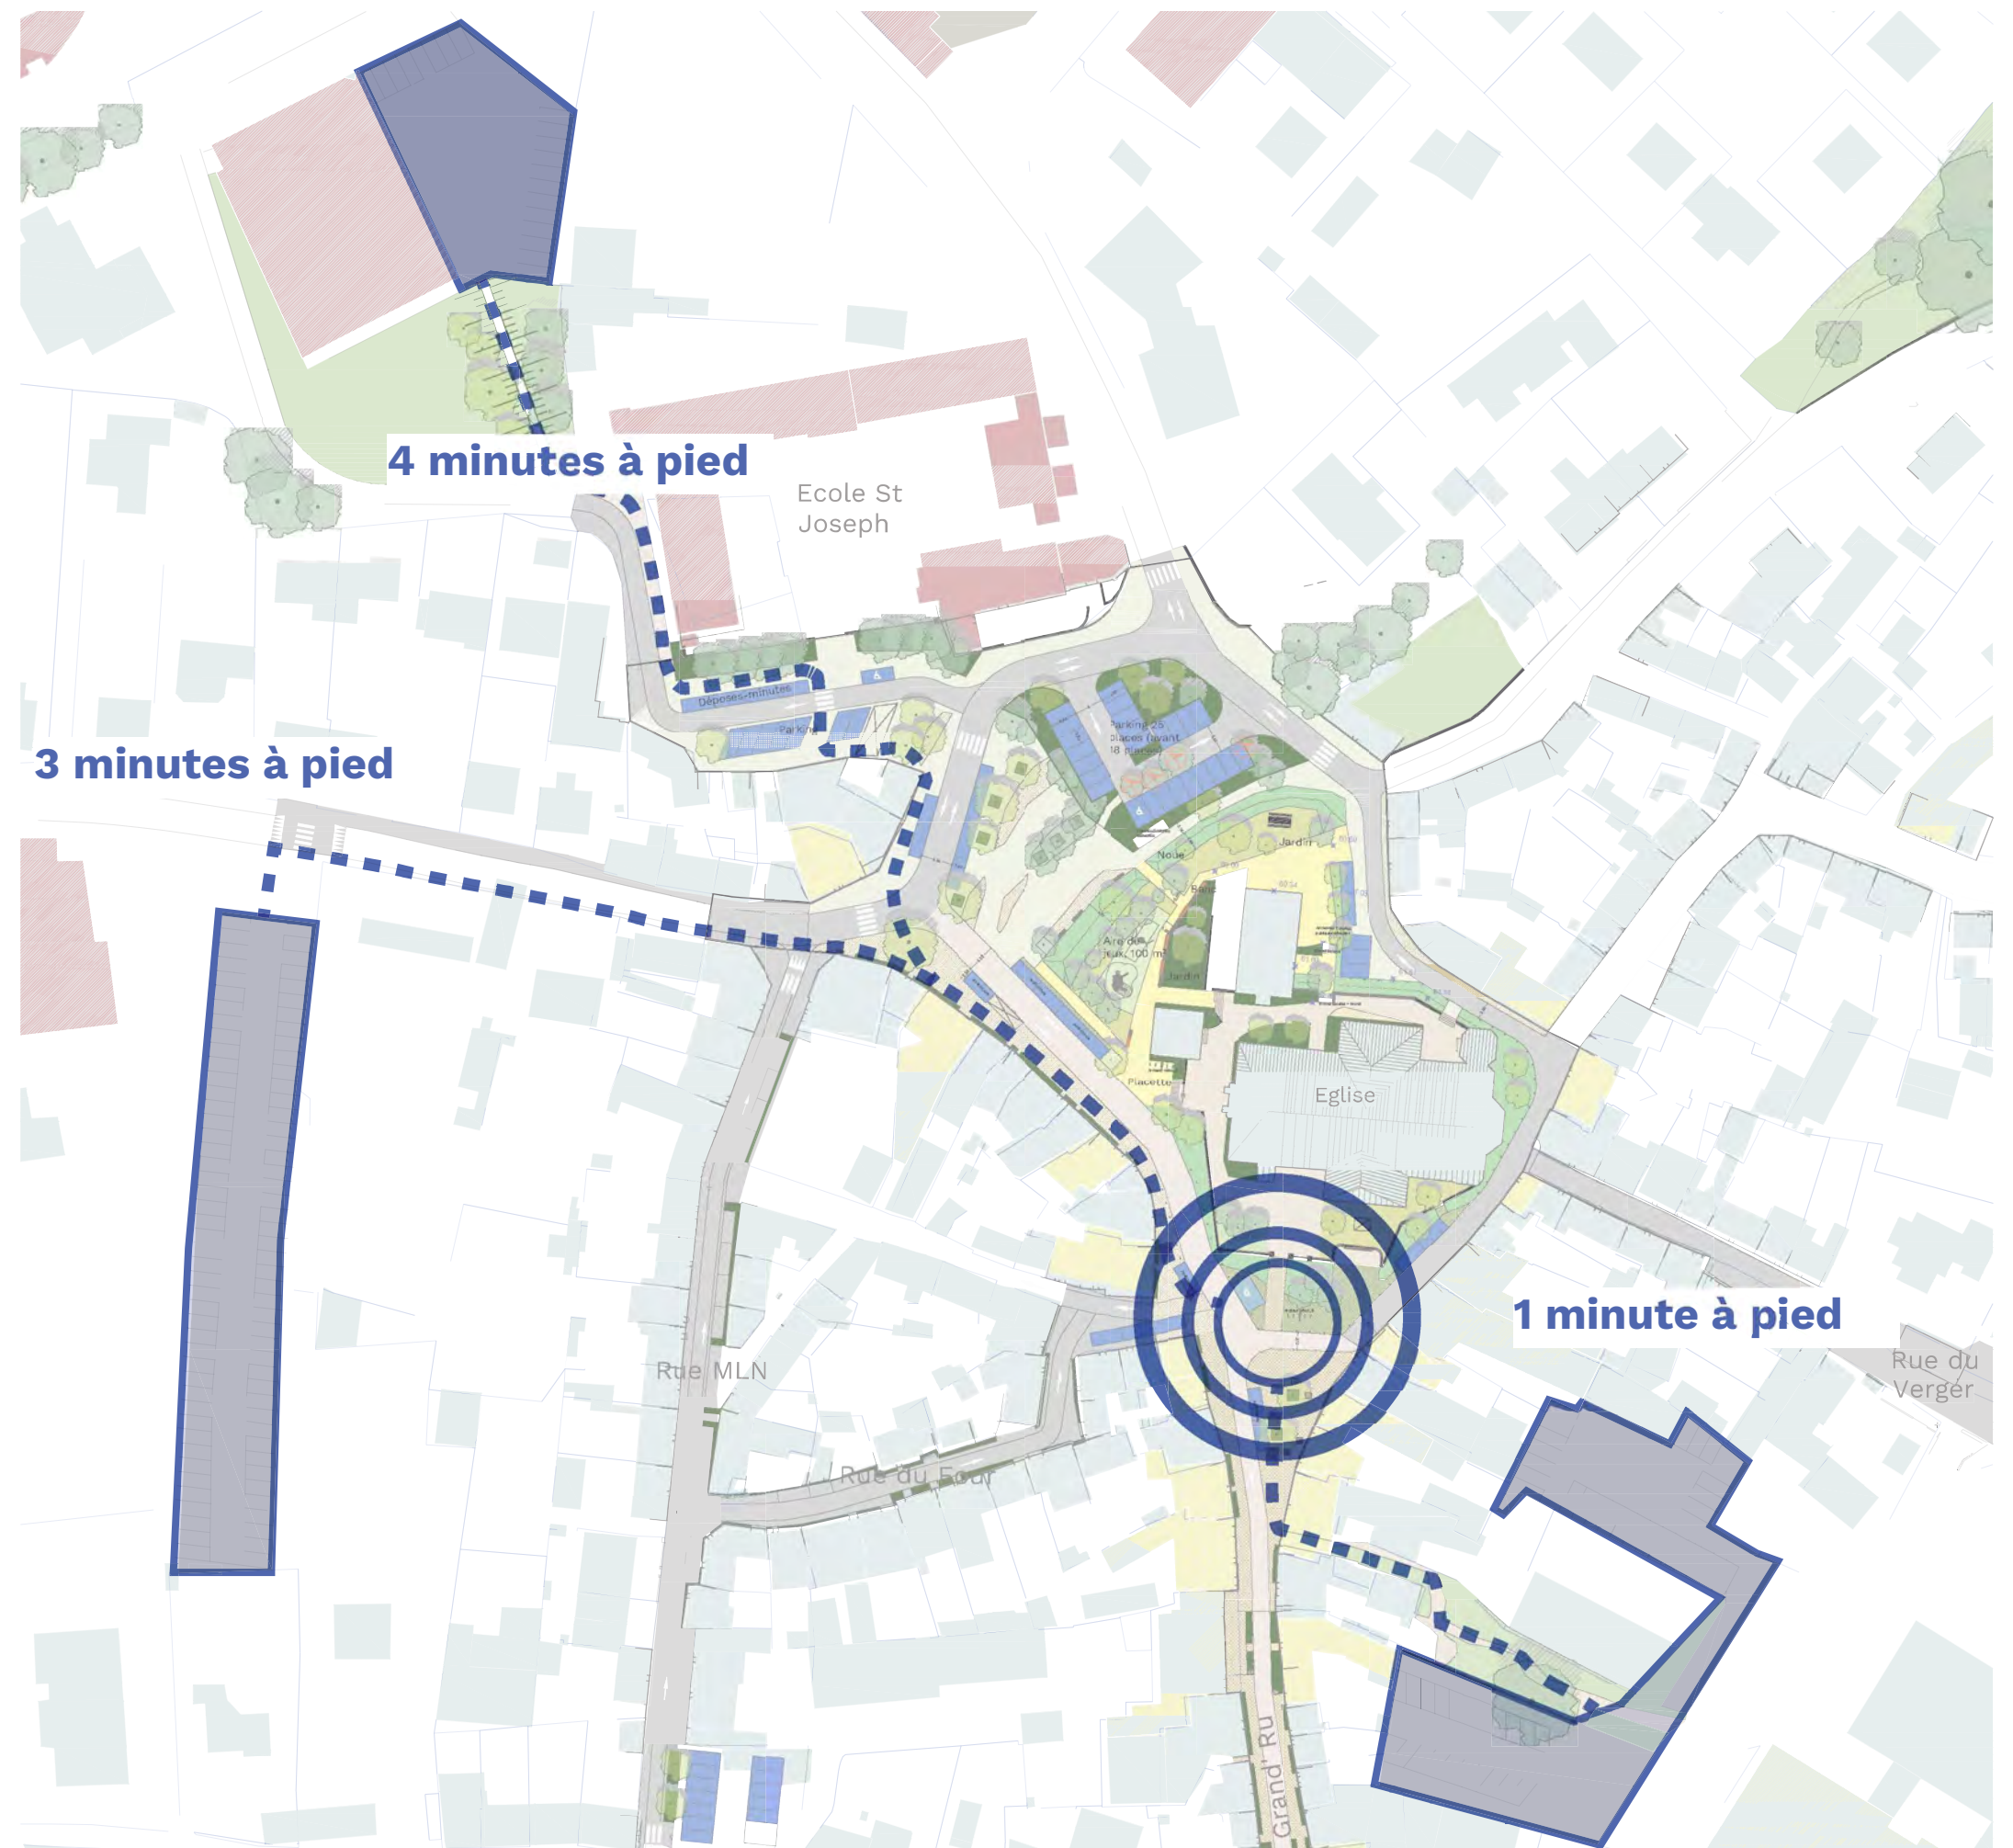

# Place de l'Europe

Plan 1/500

- Espace vert existant
- Surface minérale
- Voirie, enrobé
- Pavé
- Stabilisé renforcé
- Copeaux de bois pour Aire de jeux
- Pavés enherbés
- Massif abusif
- Noue
- Pelouse / Prairie
- Places de pk
- Abattage
- Arbre existant
- Arbre projet
- Arbre petit développement projet
- Bancs
- Aire de jeux
- Appuis vélo

# Parking

Plan 1/500

-  Espace vert existant
-  Surface minérale
-  Voirie, enrobé
-  Pavé
-  Stabilisé renforcé
-  Copeaux de bois pour Aire de jeux
-  Pavés enherbés
-  Massif abusif
-  Noue
-  Pelouse / Prairie
-  Places de pk
-  Abattage
-  Arbre existant
-  Arbre projet
-  Arbre petit développement projet
-  Bancs
-  Aire de jeux
-  Appuis vélo

# Stationnements à proximité

0 12.5m 25m 50m

# Emplacements marchés

-  Emplacement à l'année
-  Emplacement du 1er avril au 31 octobre
-  Emplacement du 1er juillet au 31 aout

0 12.5m 25m 50m