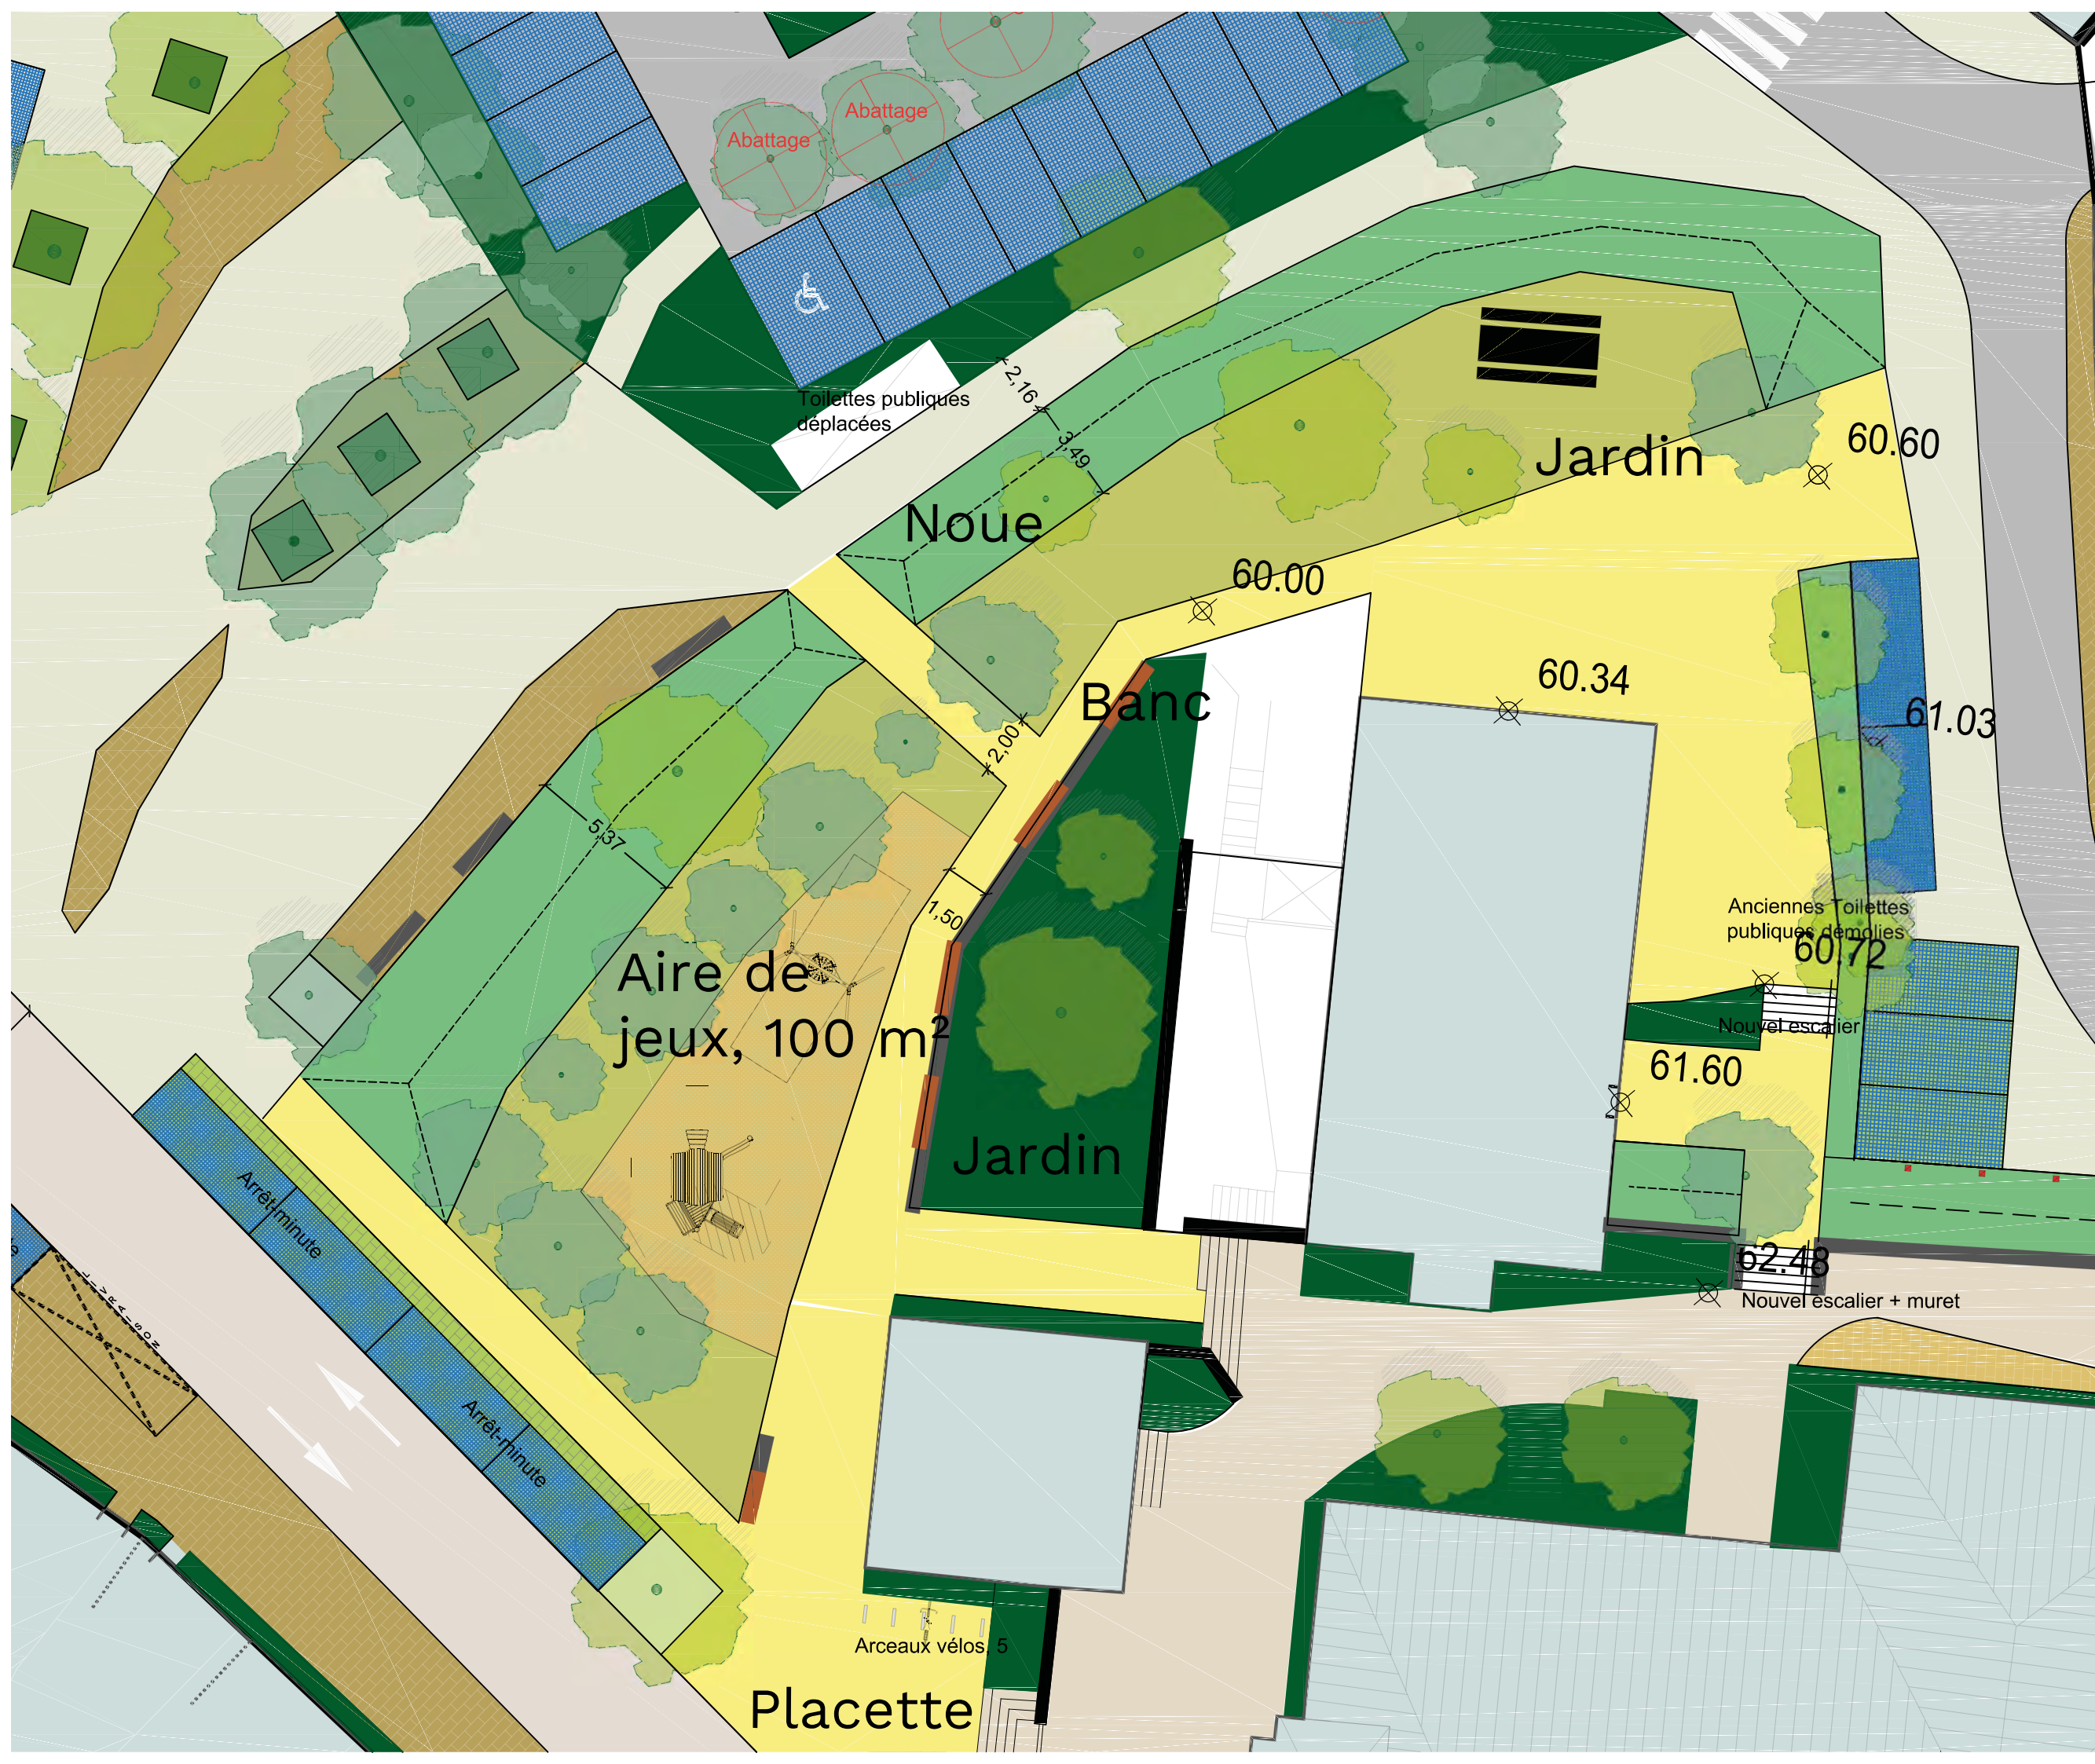

Jardin

Plan 1/500

- Espace vert existant
- Surface minérale
- Voirie, enrobé
- Pavé
- Stabilisé renforcé
- Copeaux de bois pour Aire de jeux
- Pavés enherbés
- Massif abusif
- Noue
- Pelouse / Prairie
- Places de pk
- Abattage
- Arbre existant
- Arbre projet
- Arbre petit développement projet
- Bancs
- Aire de jeux
- Appuis vélo
- N