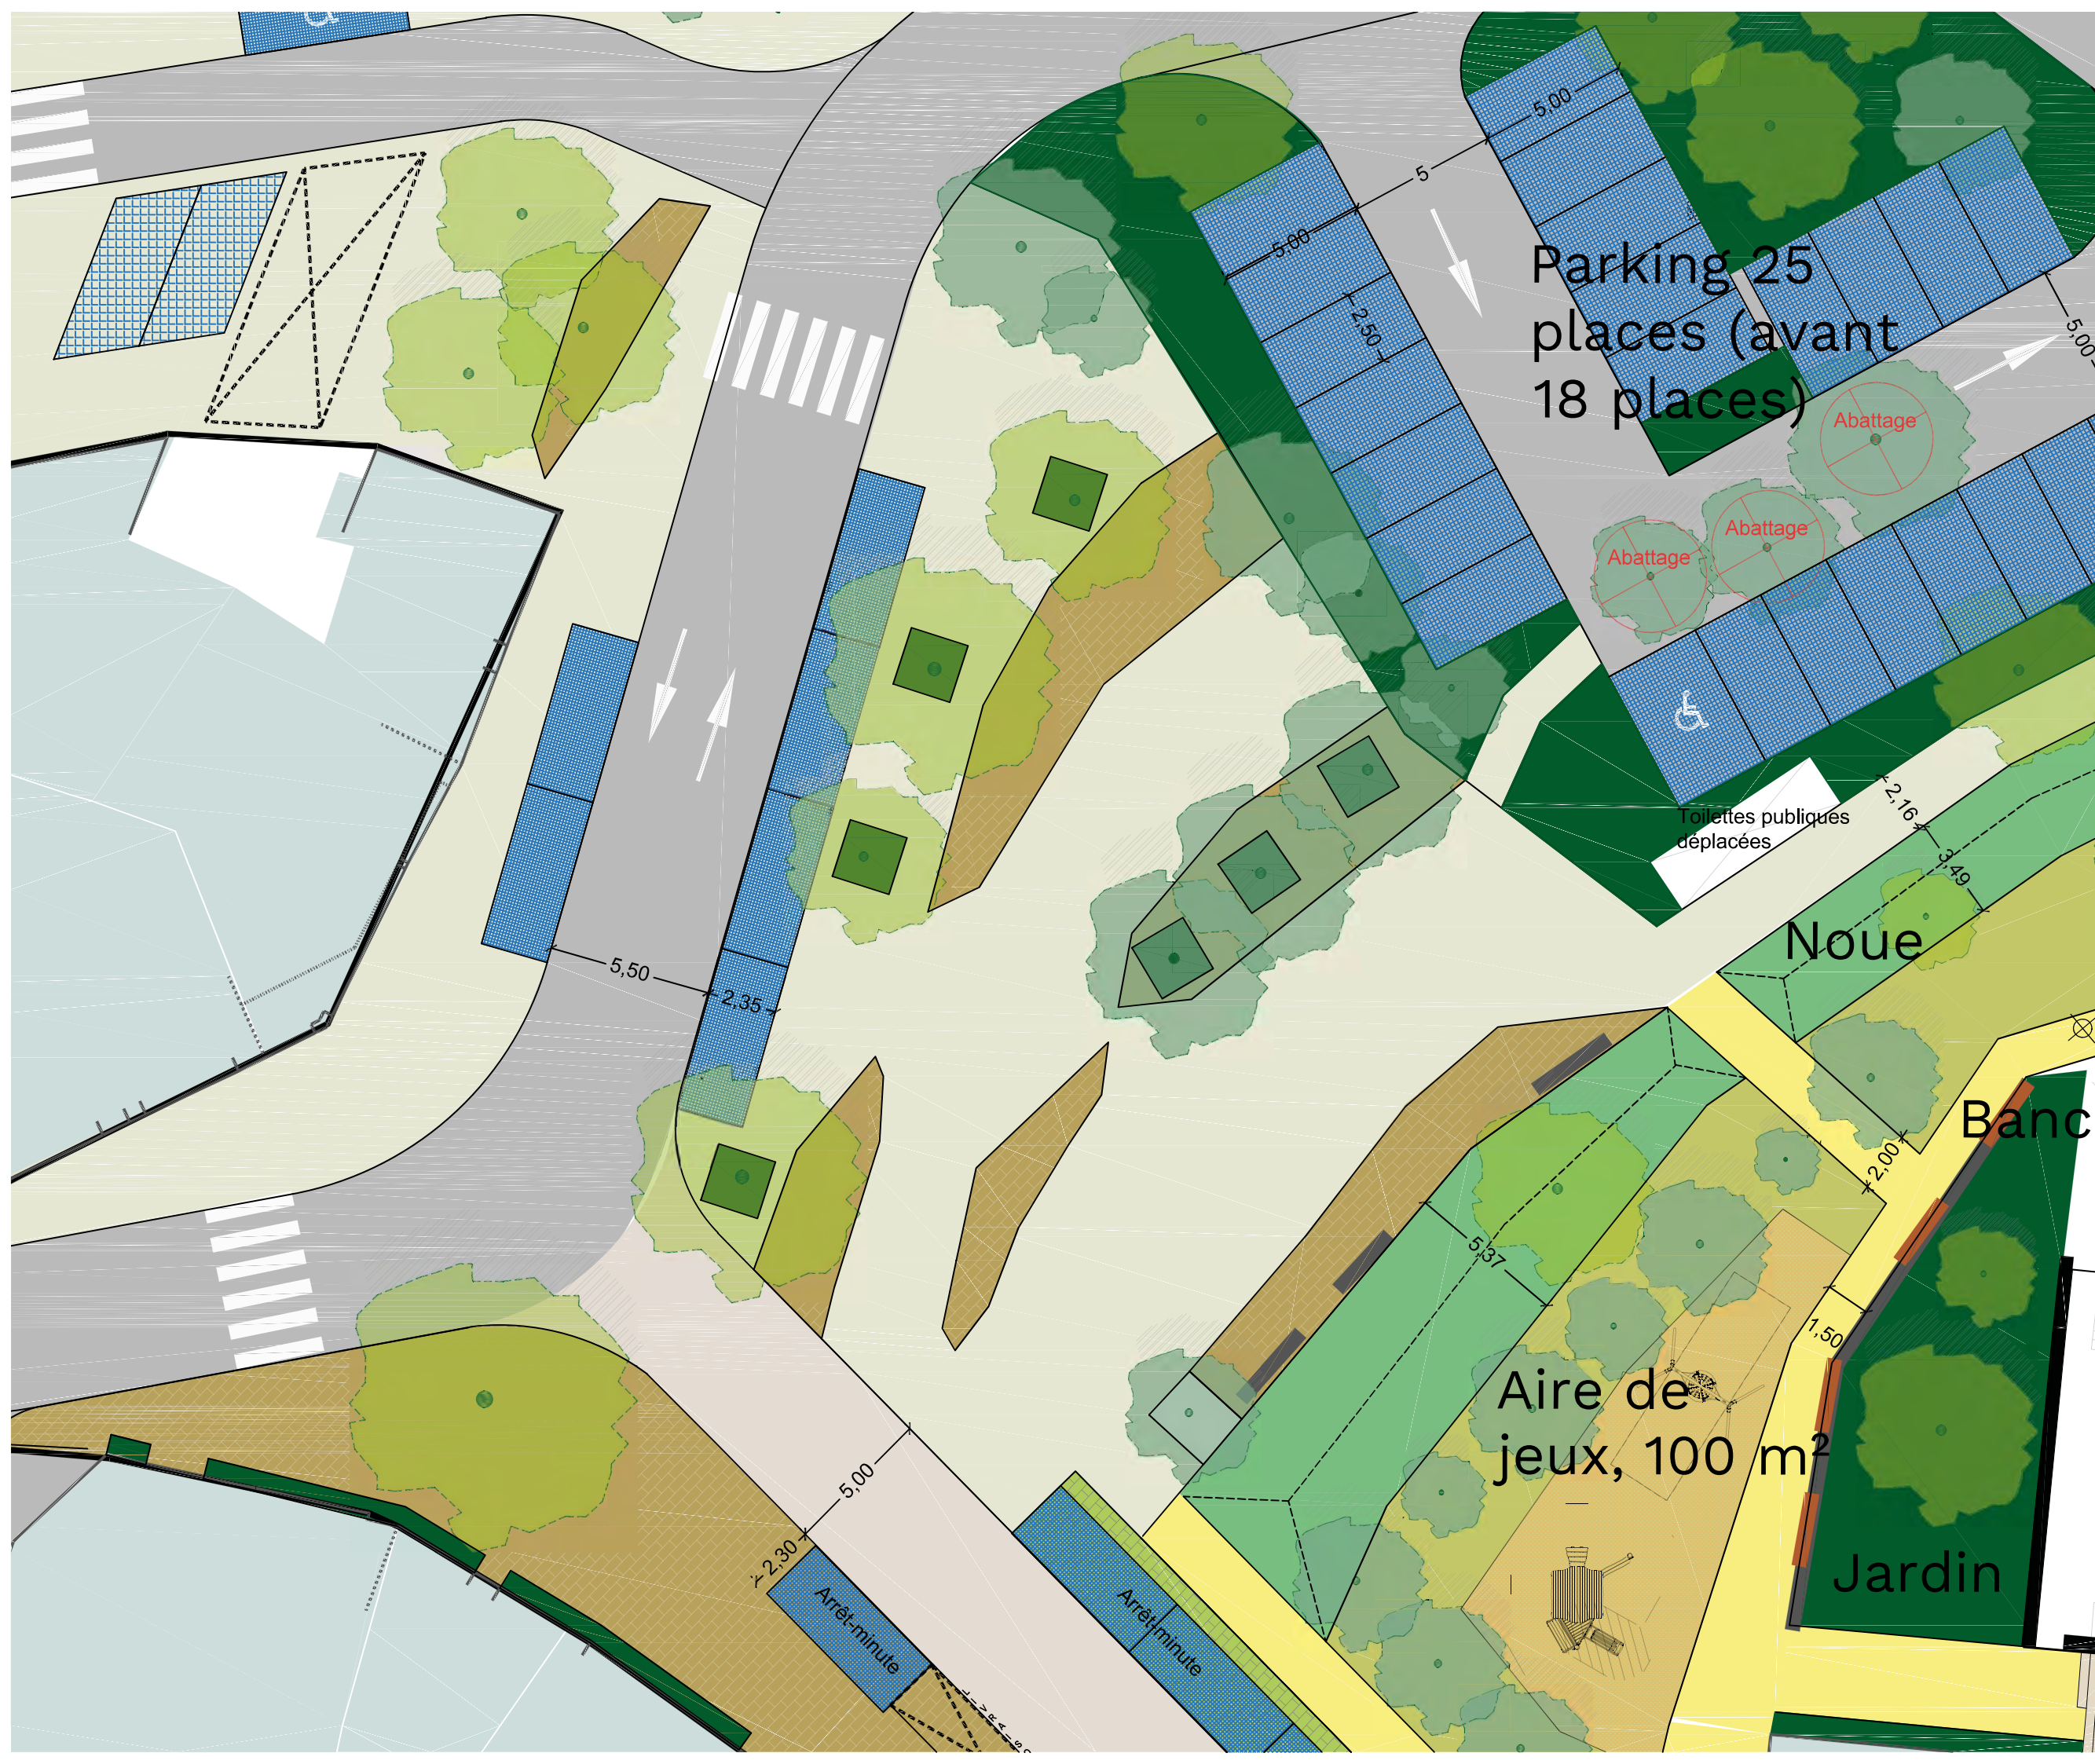

# Grand'rue

Plan 1/500

-  Espace vert existant
-  Surface minérale
-  Voirie, enrobé
-  Pavé
-  Stabilisé renforcé
-  Copeaux de bois pour Aire de jeux
-  Pavés enherbés
-  Massif abusif
-  Noue
-  Pelouse / Prairie
-  Places de pk
-  Abattage
-  Arbre existant
-  Arbre projet
-  Arbre petit développement projet
-  Bancs
-  Aire de jeux
-  Appuis vélo
- 
- 

# Jardin

Plan 1/500

-  Espace vert existant
-  Surface minérale
-  Voirie, enrobé
-  Pavé
-  Stabilisé renforcé
-  Copeaux de bois pour Aire de jeux
-  Pavés enherbés
-  Massif abusif
-  Noue
-  Pelouse / Prairie
-  Places de pk
-  Abattage
-  Arbre existant
-  Arbre projet
-  Arbre petit développement projet
-  Bancs
-  Aire de jeux
-  Appuis vélo
-  N

# Place de l'Europe

Plan 1/500

- Espace vert existant
- Surface minérale
- Voirie, enrobé
- Pavé
- Stabilisé renforcé
- Copeaux de bois pour Aire de jeux
- Pavés enherbés
- Massif abusif
- Noue
- Pelouse / Prairie
- Places de pk
- Abattage
- Arbre existant
- Arbre projet
- Arbre petit développement projet
- Bancs
- Aire de jeux
- Appuis vélo

# Stationnements à proximité

0 12.5m 25m 50m